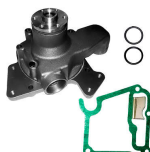

Cód. Interno:
32003887

Compatível com referências: 541.200.11.01 5412001201 5412001401

MB/ACTROS/2546/2646/4144K/4844K/OM501LA

BOMBA AGUA

Cód. Interno:
32003888

Compatível com referências: 3762000601 376.200.00.01

MB/OM366LA/1620/OF1721 2000 EM DIANTE

BOMBA AGUA