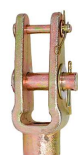

KIT FORQUILHA CATRACA FREIO AUTOMÁTICA M16 RETA

Cód. Interno:
32005777

Compatível com referências: S/ORIGINAL

VEICULOS COM CATRACA AUTOMÁTICA // AGRALE // FORD/CARGO